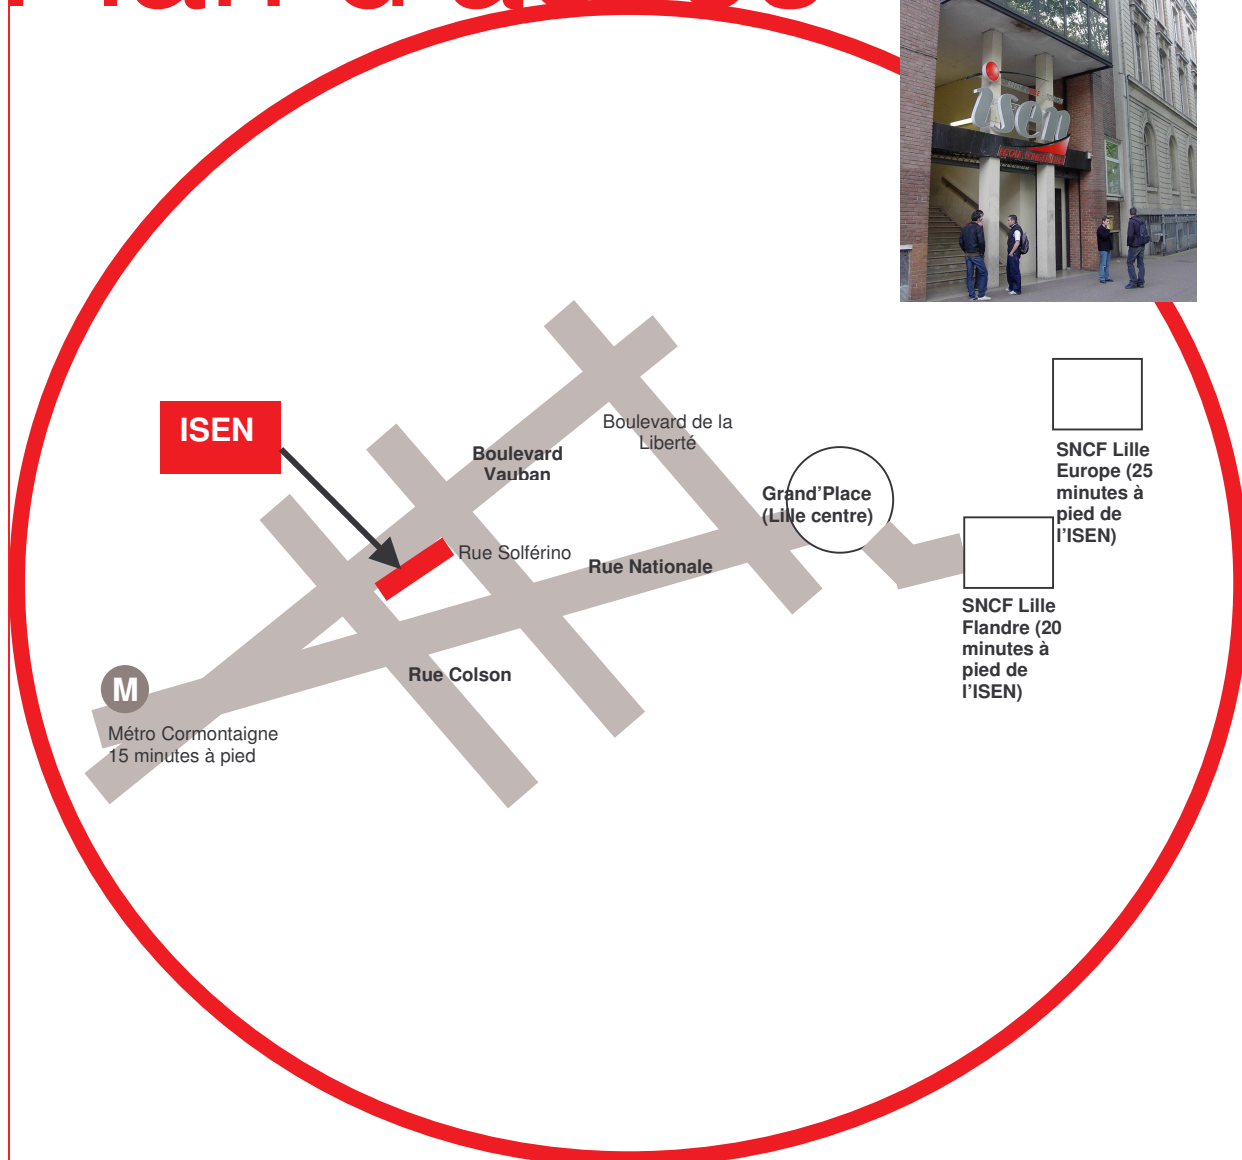

Plan d'accès

ISEN

à l'angle de la rue Solférino et du boulevard Vauban

41 boulevard Vauban – 59046 Lille Cedex

Tél. 03 20 30 40 50